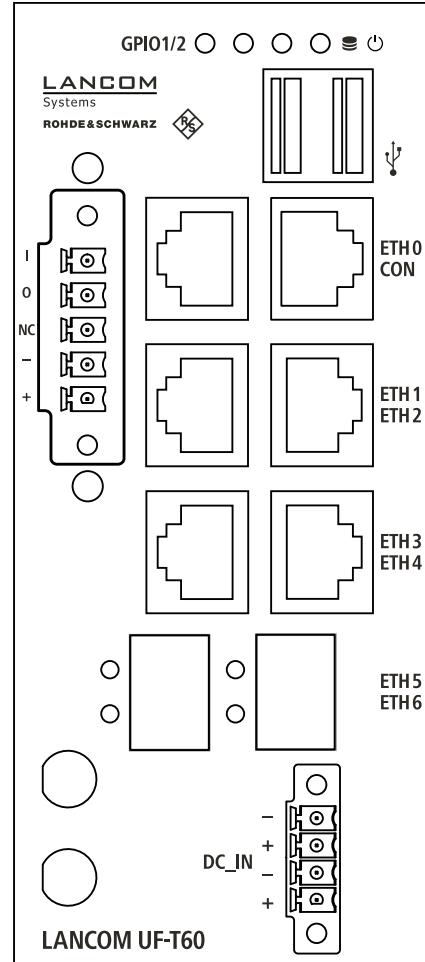

UF Extension Module (UF-500 / UF-9XX)

- 24 LANCOM UF Extension Module 8× 1G GE (UF-500 / UF-9XX)
- 24 LANCOM UF Extension Module 4× 1G SFP (UF-500 / UF-9XX)
- 24 LANCOM UF Extension Module 2× 10G GE (UF-500 / UF-9XX)
- 24 LANCOM UF Extension Module 2× 10G SFP+ (UF-500 / UF-9XX)

LANCOM R&S®Unified Firewall UF-60

LANCOM R&S®Unified Firewall UF-60 LTE

SECURITY

LANCOM R&S®Unified Firewall UF-T60

ROUTER VPN & VoIP

LANCOM 1926VAG-5G

LANCOM 1926VAG-4G

LANCOM 1926VAG

LANCOM 1900EF-5G

LANCOM 1900EF

ROUTER VPN & VoIP

LANCOM 1793VAW

LANCOM 1790VA

LANCOM 1793VA-4G+

LANCOM 1790-4G+

LANCOM 1790VA-4G+