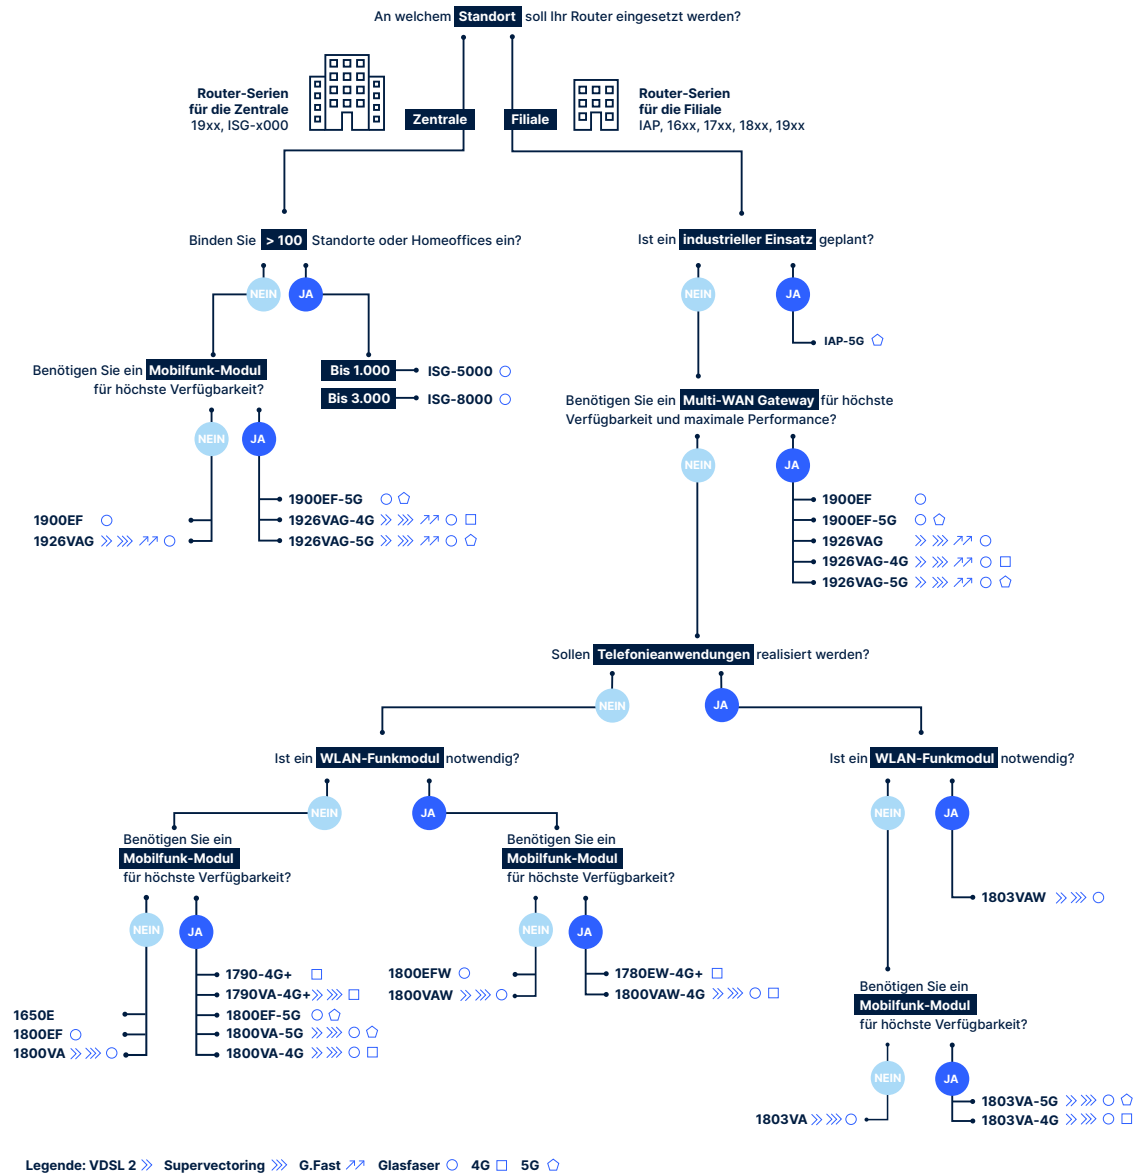

Router-Matchmaker

Wie finden Sie schnell und unkompliziert den idealen Router für Ihr Netzwerk? Beantworten Sie dazu einfach die folgenden Fragen:

Für Projekte, in denen die Integration professioneller Telefoniefunktionen gefragt ist, empfehlen wir die LANCOM 1900-Serie sowie die LANCOM VolP-Router. Alle LANCOM Gateways und Router lassen sich je nach Leistungsspektrum durch verschiedene Software-Upgrades weiter aufrüsten, z. B. um eine All-IP-Funktion, einen Content- oder BpJM-Filter, weitere VPN-Kanäle, uvm.

Für den Betrieb in einer virtualisierten Umgebung steht Ihnen zusätzlich der LANCOM vRouter mit einem umfassenden Funktionsspektrum und zahlreichen Sicherheitsfeatures zur Verfügung. Dieser ist einsetzbar als Filial-Router (vCPE), Central Site VPN-Gateway (vGateway) oder WLAN-Controller (vWLC).